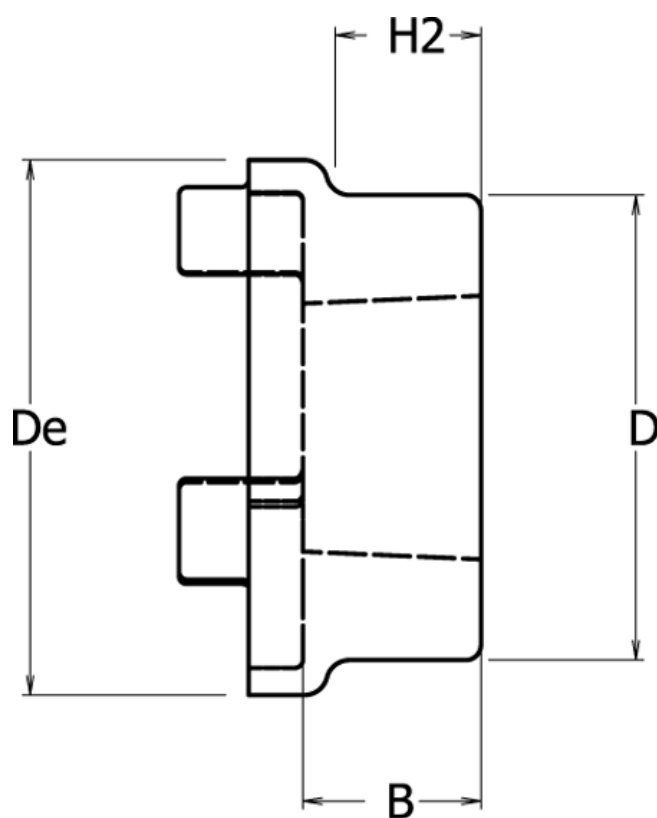

Varenummer: 3303110H

Beskrivelse: Koblingsnav HRC-H 110

f/ Taperbøsning udvendig 1610 maks. boring 42 mm

Mål

B	= 26.5
D	= 100
De	= 112
For bøsning = 1610	
H2	= 18.5